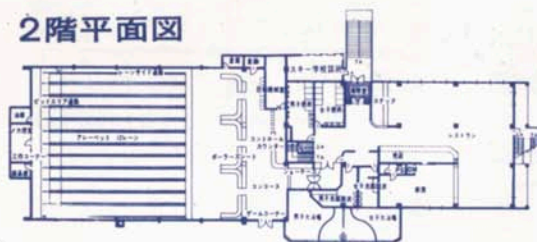

白い恋人たちの世界

大和ルーツ

宿泊とゲレンデのご案内

宿泊のご予約はお早目にお申し込み下さい。

大和ルーツ高原ホテル

☎ (011) 261 - 3661

ホテルのごあんない

4階平面図

3階平面図

2階平面図

1階平面図